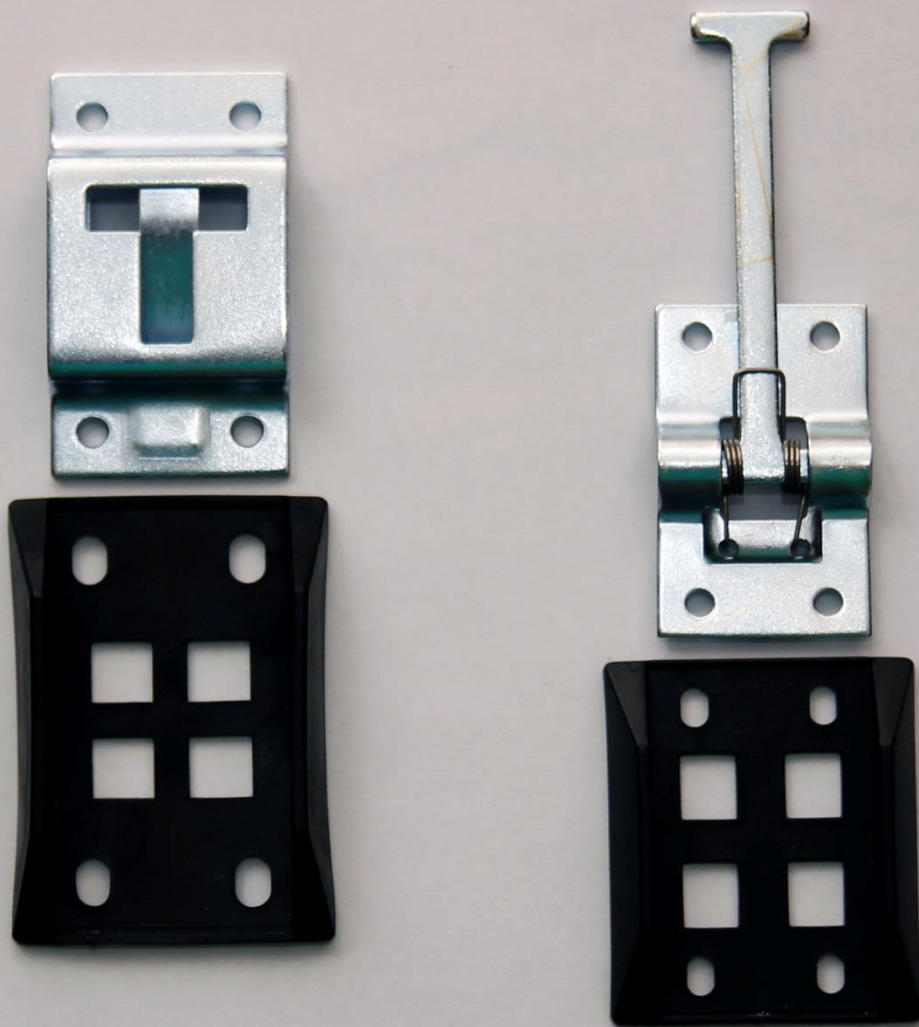

Soporte para Puerta