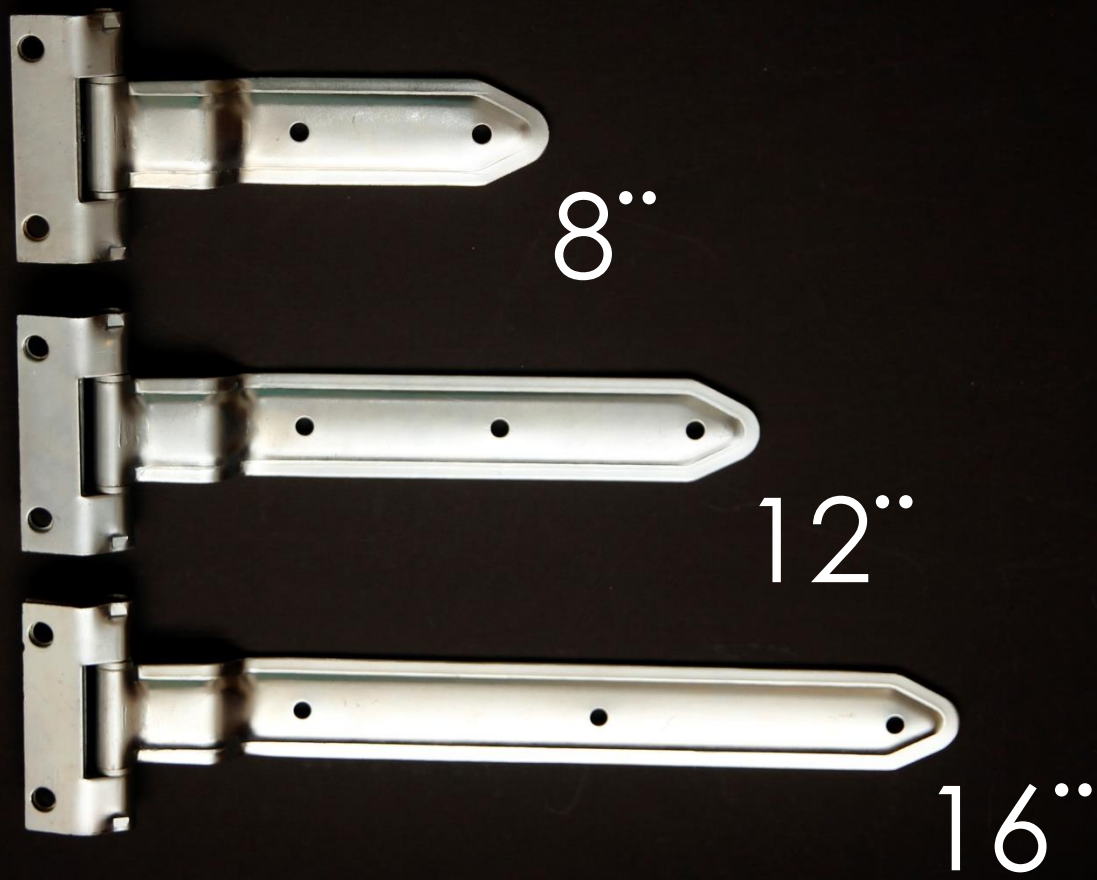

BISAGRA Galv.